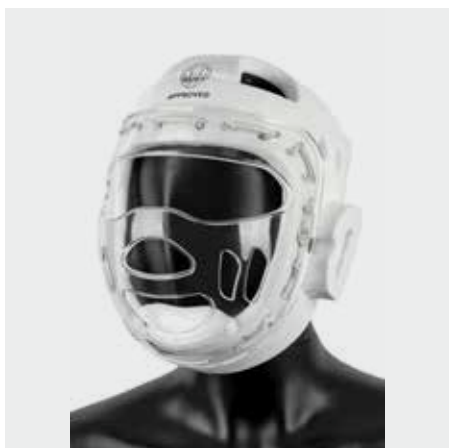

Προστατευτικό Κράνος, Athletic, WKF

Code: FMT 001

Μεγέθη:
Από XS έως XL

Προστατευτικό κράνος για τους αθλητές που συμμετέχουν σε διοργανώσεις Youth League. Εγκεκριμένο από την WKF καλύπτοντας όλα τα πρωτόκολλα ασφαλείας.

Πιστοποιημένη Ασφάλεια:
Εγκεκριμένο από την WKF για επαγγελματική χρήση.

Διοργανώσεις:
Κατάλληλο για το Youth League.

Ασφαλής Εφαρμογή:
Velcro κούμπωμα στο πίσω μέρος του κεφαλιού